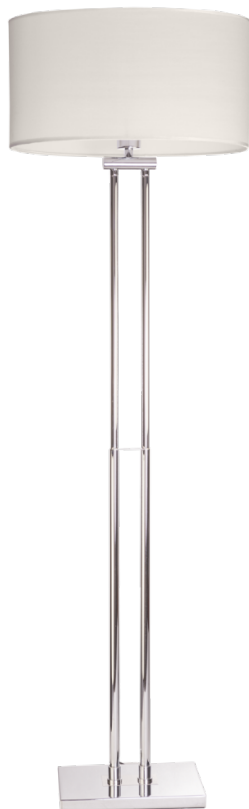

Lampa stojąca ATHENS F01451WH CR

COSMOLight®

Opis produktu

Elegancka, minimalistyczna. Lampa stojąca ATHENS to połączenie elegancji z minimalizmem. Piękna dzięki prostocie. Daje powiew nowoczesności, ale nie narzuca nic swoją formą. Wykończona w chromie z białym abażurem lampa ATHENS będzie pasować do salonu i sypialni

Dane techniczne

Materiał	Podstawa: metal kolor chrom, abażur: tkanina kolor biały
Wymiary	Wysokość 150cm, wymiary abażuru 47cm/21 cm
Gwint	E27
Moc maksymalna	40W
Ilość źródeł światła	1
Stopień ochrony	IP20
Źródła światła w zestawie	Nie
EAN	5902115960451