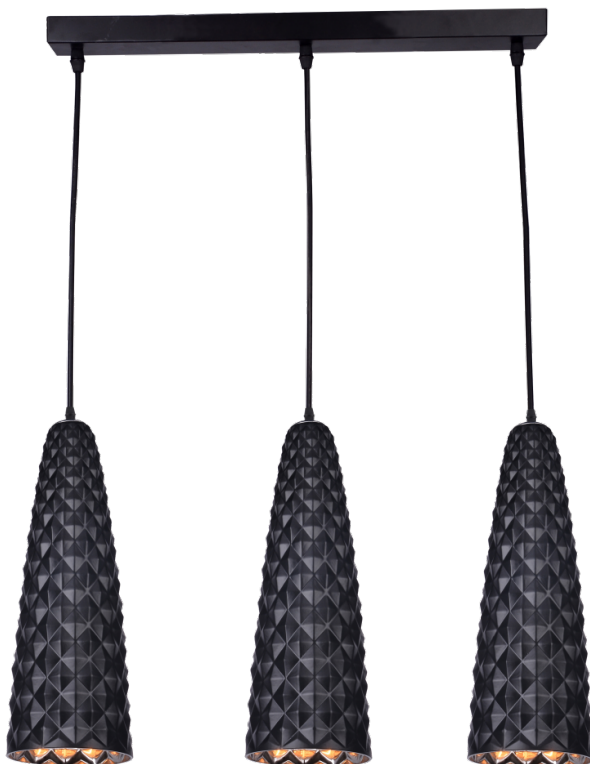

Lampa wisząca HAVANA P03656BK

COSMOLight®

Opis produktu

Spektakularna, nowoczesna
Seria lamp wiszących HAVANA nadaje się do kuchni, salonu oraz holu. Struktura klosza tej kolekcji została zainspirowana wyjątkowo popularnym ostatnio w dekoracjach kształtem owocu ananasa. Potrójna lampa na listwie o długości 60cm zbudowana jest ze szklanych kloszy o średnicy 13cm pomalowanych na zewnątrz na kolor biały mat, w środku na srebrny połysk. Światło jest skupione poniżej lampy.

Dane techniczne

Materiał	Metal
Wymiary	Długość, średnica lampy 13cm, wysokość 36cm
Gwint	E27
Moc maksymalna	3x40W
Ilość źródeł światła	3
Stopień ochrony	IP20
Źródła światła w zestawie	Nie
EAN	5902115961656