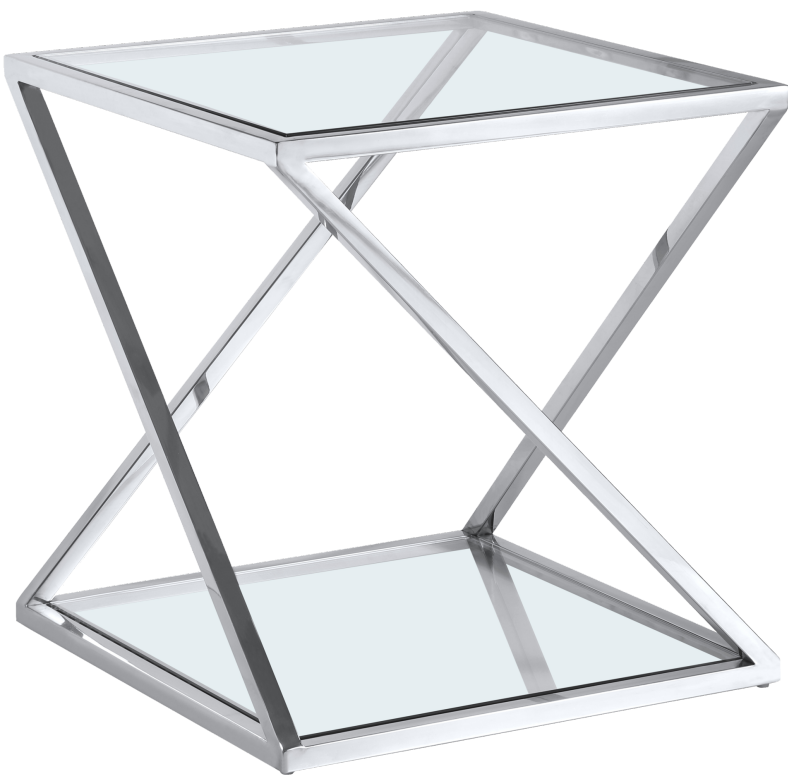

Stolik boczny IMPERIAL IM-ST1674S

Dane techniczne

Szerokość	50.00
Długość	50.00
Wysokość	54.00
Kolor	Srebrny
Materiał	Szkoło, Stal nierdzewna
Pomieszczenie	Salon, Sypialnia, Hol
Kolor szkła	Przezroczysty, Czarny
EAN	5902115966743

Imperial to przyciągająca wzrok kolekcja mebli. Jej urok można zawdzięczać dzięki połączeniu eleganckiej i lekkiej formy. Stolik boczny Imperial swoim luksusowym wyglądem idealnie uzupełni salon w stylu nowojorskim, modern classic czy klasycznym. Każda stolik Imperial wykonana jest z polerowanej stali nierdzewnej i bezpiecznego, hartowanego szkła w kolorze transparentnym lub czarnym. Kolekcja Imperial to luksusowy akcent do każdego salonu, przedpokoju czy sypialni. Połącz ze sobą luksusowe meble z całej kolekcji Evolution Home z dekoracjami oraz oświetleniem Cosmo Light aby stworzyć efektowne i luksusowe wnętrze w iście nowojorskim stylu.