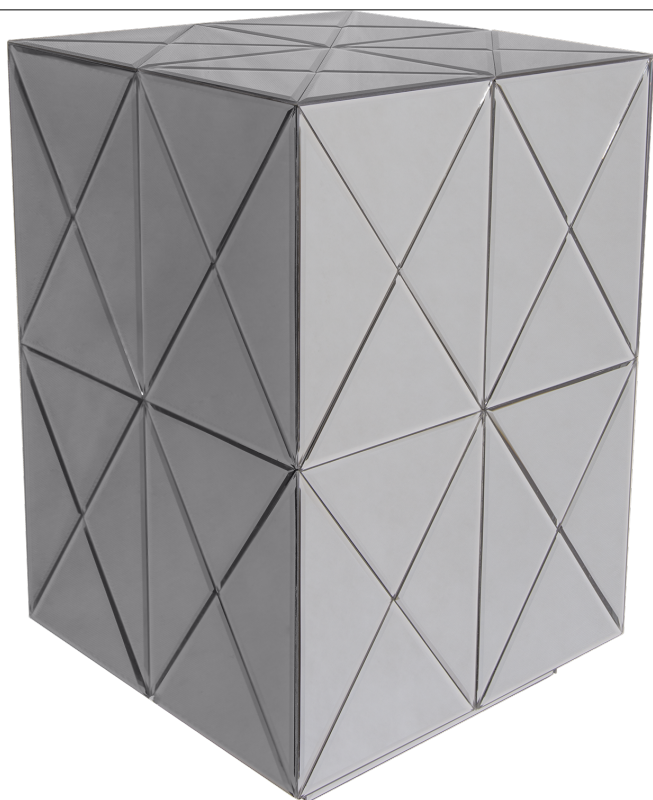

Stolik boczny SOHO SH-ST1363

Dane techniczne

Szerokość **40.00cm**

Długość **40.00cm**

Wysokość **60.00cm**

Kolor **Srebrny**

Materiał **Lustro**

Pomieszczenie **Gabinet, Salon, Sypialnia, Hol**

EAN **5902115962363**

Produkt outletowy:

- niedoskonałości na krawędziach luster
- źle spasowane narożniki lusterek