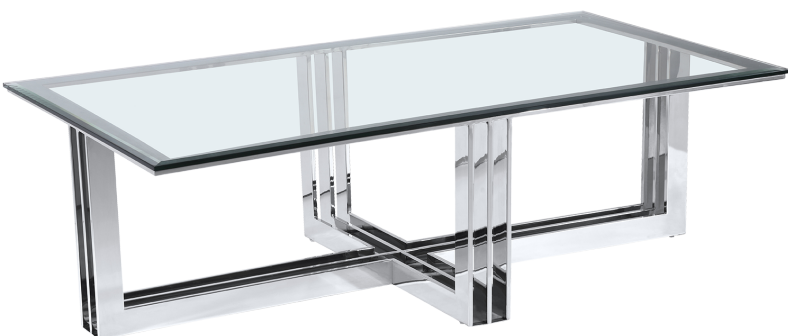

Stolik kawowy BALTIMORE BA-CT1636S

Dane techniczne

Szerokość	130.00
Długość	70.00
Wysokość	40.00
Kolor	Srebrny
Materiał	Szkło, Stal nierdzewna
Pomieszczenie	Salon
Kolor szkła	Przezroczysty, Czarny
EAN	5902115966361

Dodaj swojemu wnętrzu ulubionej nowojorskiej stylistyki dzięki temu eleganckiemu stolikowi. Baltimore to ręcznie wykonany stolik kawowy z polerowanej stali nierdzewnej i głęboko fazowanego transparentnego lub czarnego szkła. Połącz ze sobą luksusowe meble z całej kolekcji Evolution Home z wysublimowanym oświetleniem Cosmo Light, aby stworzyć niezwykle ekskluzywne wnętrze w nowojorskim i modern classic.