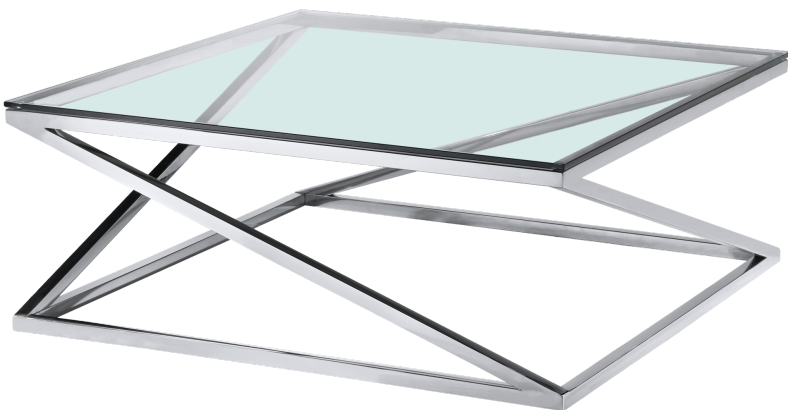

Stolik kawowy IMPERIAL IM-CT1650S

Dane techniczne

Szerokość	100.00
Długość	100.00
Wysokość	39.00
Kolor	Srebrny
Materiał	Szkło, Stal nierdzewna
Pomieszczenie	Salon
Kolor szkła	Przezroczysty, Czarny
EAN	5902115965005

Imperial to przyciągająca wzrok kolekcja mebli. Jej urok można zawdzięczać dzięki połączeniu eleganckiej i lekkiej formy. Stolik kawowy Imperial swoim luksusowym wyglądem idealnie uzupełni salon w stylu nowojorskim, modern classic czy klasycznym. Każda ława Imperial wykonana jest z polerowanej stali nierdzewnej i bezpiecznego, hartowanego szkła w kolorze transparentnym lub czarnym. Stolik kawowy z kolekcji Imperial to luksusowy akcent do każdego salonu. Połącz ze sobą luksusowe meble z całej kolekcji Evolution Home z dekoracjami oraz oświetleniem Cosmo Light aby stworzyć efektowne i luksusowe wnętrze w iście nowojorskim stylu.