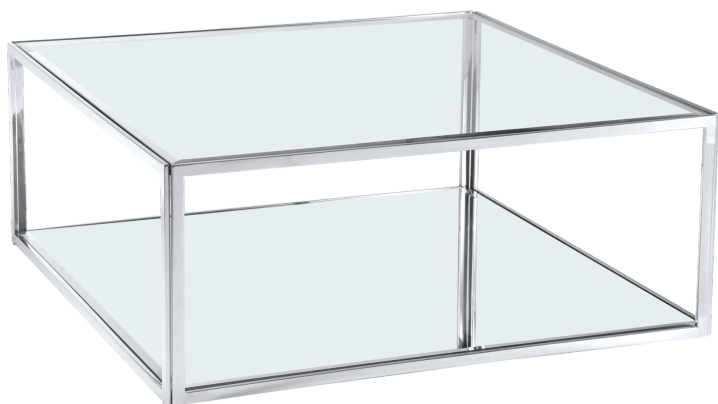

Stolik kawowy MORRISANIA MO-CT1681S

Dane techniczne

Szerokość **100.00**

Długość **100.00**

Wysokość **40.00**

Kolor **Srebrny**

Materiał **Szkło, Stal nierdzewna, Lustro**

Pomieszczenie **Salon**

Kolor szkła **Przezroczysty**

EAN **5902115968105**

Odmień swoje wnętrza ze stolikiem kawowym Morrisania. Stolik to wymarzone rozwiązanie do zaaranżowania salonów w stylu nowojorskim. Stolik wykonany jest z polerowanej stali nierdzewnej i głęboko fazowanego transparentnego szkła. Dolna półka wykonana jest z tak samo wykończonego srebrnego lustra, które sprawia, że całość staje się niezwykle elegancka i wysublimowana. Ekskluzywne meble ze stali nierdzewnej Evolution Home idealnie łączą się ze sobą i kolekcją oświetlenia Cosmo Light.